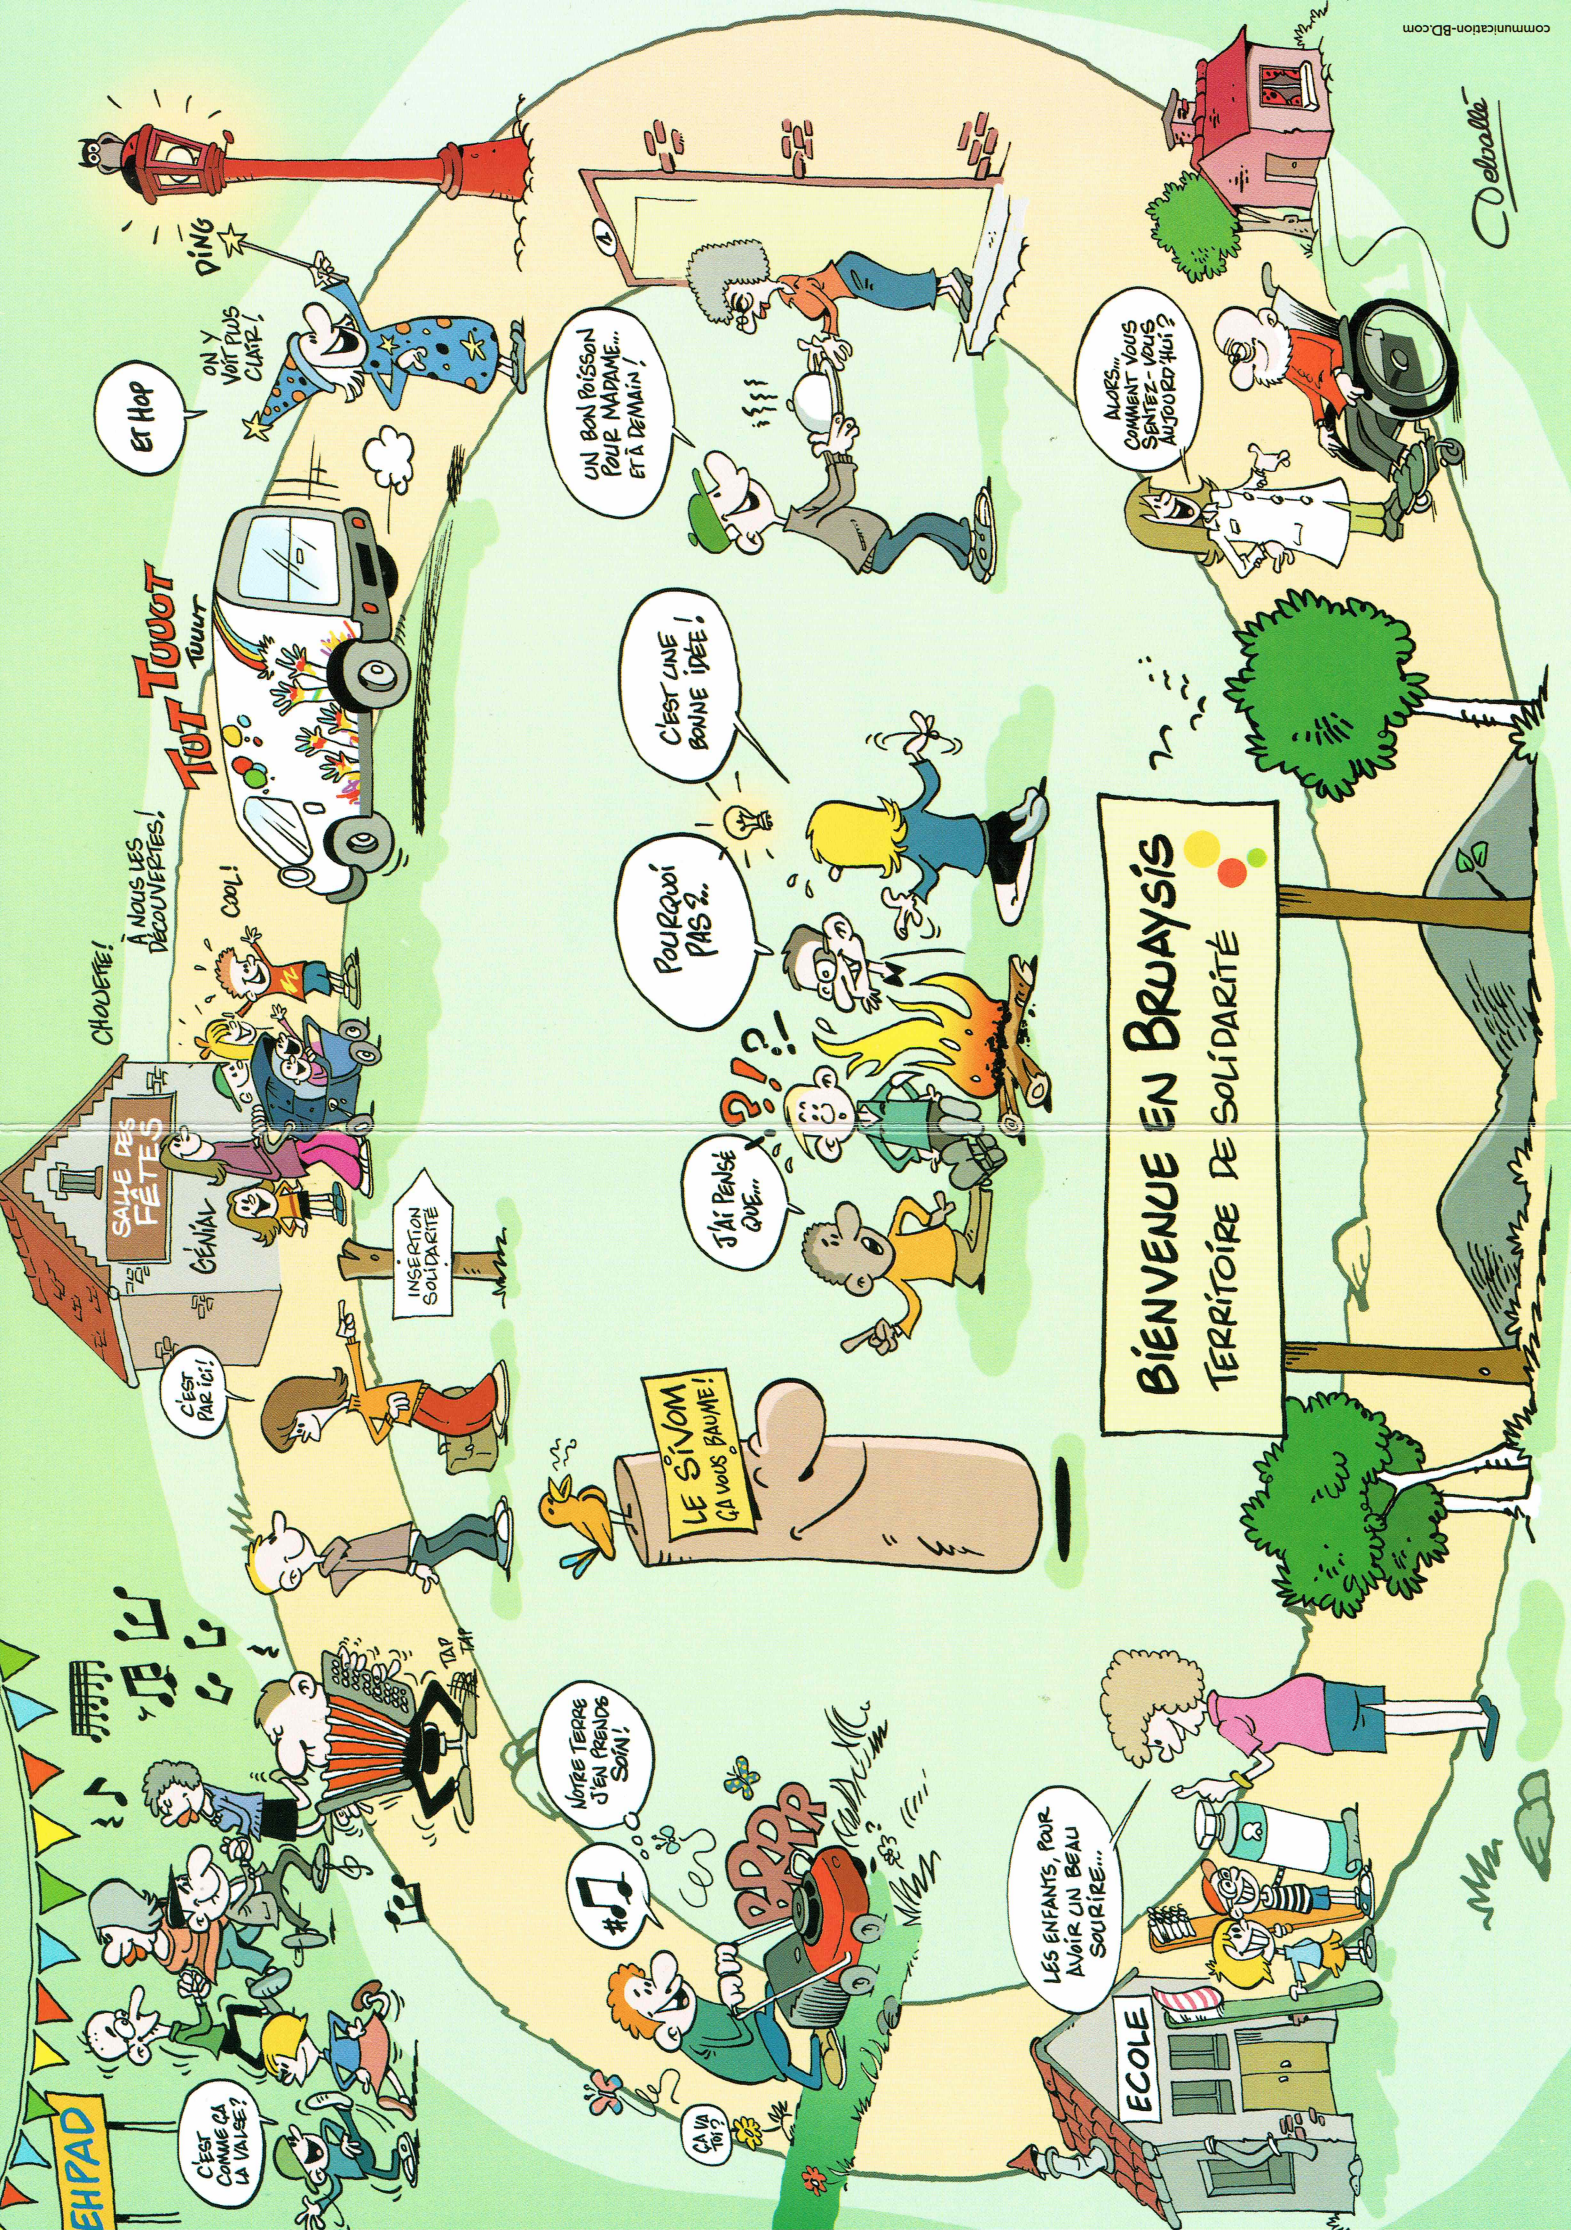

EHPAD

C'EST COMME CA LA VALSE?

CHOLETTE!
À NOUS LES DÉCOUVERTES!
COOL!

SALLE DES FÊTES

GÉNIAL

INSERION SOLIDARITE

C'EST PAR ICI!

TUT TUOT TUURT

ON Y VOIT PLUS CLAIR!
ET HOP

NOTRE TERRE D'EN PRENDS SOIN!

ÇA VA TOI?

PRRRR

POURQUOI PAS ?

J'AI PENSÉ QUE...

C'EST UNE BONNE IDÉE!

UN BON POISSON POUR MAMAN... ET À DEMAIN!

LES ENFANTS, POUR AVOIR UN BEAU SOURIRE...

ECOLE

BIENVENUE EN BRUAYSI
TERRITOIRE DE SOLIDARITÉ

ALORS... COMMENT VOUS SENTEZ-VOUS AUJOURD'HUI?

Odevalle